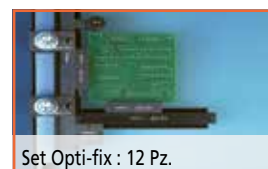

SISTEMA DI ELABORAZIONE DATI M2 PER PROIETTORI DI PROFILI

Sistema di elaborazione dati 2D intuitivo e semplice da usare .

Principali caratteristiche:

- > Acquisizione punti con puntatore a croce (63AAA406) o con sistema di rilevazione bordi a fibra ottica opzionale (63AAA407)
- > Misura, costruisce e definisce caratteristiche 2D
- > Sistema di apprendimento programmi di misura
- > Report di misura
- > Verifica tolleranze conforme norme DIN/ISO

Il sistema comprende:

- > M2 Metrology software
- > Interfaccia 2 assi e cavi di connessione 15 pin
- > Alimentatore e cavo USB

Accessori necessari

- > Tablet PC con S.O. Microsoft® Win10, 64 Bit (Contattare il vostro fornitore Mitutoyo per maggiori dettagli.)

Cod.	Descrizione	Listino €
63AAA406	Set sistema di elaborazione dati M2 senza sistema di rilevazione bordi a fibra ottica	1.750,00
63AAA407	Set sistema di elaborazione dati M2 con sistema di rilevazione bordi a fibra ottica	3.000,00