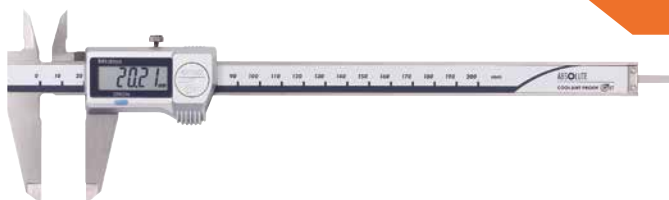

## Calibro digitale ABS (CoolantProof, IP67)

Cod. 500-707-20

**Campo:** 0-200 mm

**Risoluzione:** 0.01 mm

**Uscita dati:** No

**Caratteristiche speciali:** Asta di profondità piatta

Listino **CHF 288**

Offerta **CHF 229**