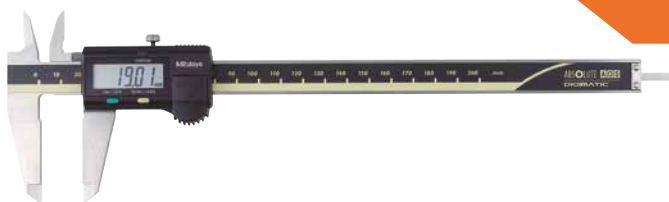

## Calibro digitale ABS AOS

Cod. 500-162-30

**Campo:** 0-200 mm

**Risoluzione:** 0.01 mm

**Uscita dati:** Sì

**Caratteristiche speciali:** Asta di profondità piatta

**Cavo USB:**\* 06AFM380C

Listino **CHF 249**