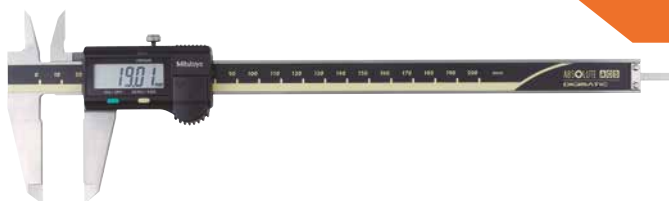

## Calibro digitale ABS AOS

Cod. 500-182-30

**Campo:** 0-200 mm

**Risoluzione:** 0.01 mm

**Uscita dati:** No

**Caratteristiche speciali:** Asta di profondità piatta

Listino **CHF 222**

Offerta **CHF 179**