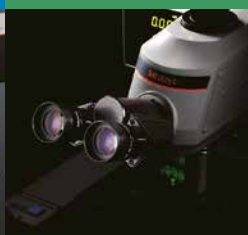

Macchine di misura a coordinate

Sistemi di misura ottici

Strumenti di misura della forma

Strumenti di misura ottici

**Qualunque siano le tue sfide, Mitutoyo ti sostiene dall'inizio alla fine.**

Mitutoyo, oltre ad essere un costruttore di strumenti di misura di precisione, offre un supporto qualificato per tutta la durata dei suoi prodotti, attraverso servizi completi che consentono di sfruttare al meglio l'investimento.