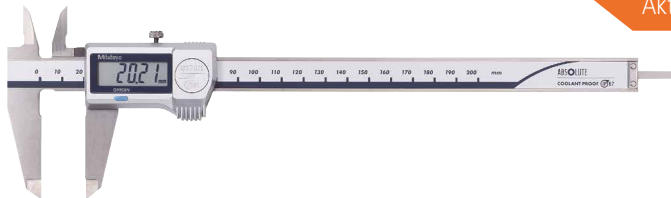

Listenpreis € 249
Aktionspreis € 189

Digitaler ABS-AOS-Messschieber
Art.-Nr. 500-181-30

Messbereich: 0–150 mm
Zifferschritt: 0,01 mm
Datenausgang: Nein
Besonderheit: flacher Tiefenmessstab

Listenpreis € 139
Aktionspreis € 99,90

Digitaler ABS-AOS-Messschieber
Art.-Nr. 500-182-30

Messbereich: 0–200 mm
Zifferschritt: 0,01 mm
Datenausgang: Nein
Besonderheit: flacher Tiefenmessstab

Listenpreis € 222
Aktionspreis € 169

Digitaler ABS-Messschieber (CoolantProof, IP67)
Art.-Nr. 500-706-20

Messbereich: 0–150 mm
Zifferschritt: 0,01 mm
Datenausgang: Nein
Besonderheit: flacher Tiefenmessstab

Listenpreis € 209
Aktionspreis € 149

Digitaler ABS-Messschieber (CoolantProof, IP67)
Art.-Nr. 500-707-20

Messbereich: 0–200 mm
Zifferschritt: 0,01 mm
Datenausgang: Nein
Besonderheit: flacher Tiefenmessstab

Listenpreis € 288
Aktionspreis € 219

Digitaler ABS-Messschieber (CoolantProof, IP67)
Art.-Nr. 500-716-20