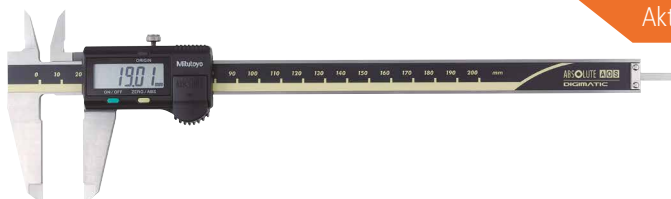

Listenpreis € 177
Aktionspreis € 139

Digitaler ABS-AOS-Messschieber
Art.-Nr. 500-162-30

Messbereich: 0–200 mm
Zifferschritt: 0,01 mm
Datenausgang: Ja
Besonderheit: flacher Tiefenmessstab
USB-Leitung:* 06AFM380C

Listenpreis € 249
Aktionspreis € 189

Digitaler ABS-AOS-Messschieber
Art.-Nr. 500-181-30

Messbereich: 0–150 mm
Zifferschritt: 0,01 mm
Datenausgang: Nein
Besonderheit: flacher Tiefenmessstab

Listenpreis € 139
Aktionspreis € 99,90

Digitaler ABS-AOS-Messschieber
Art.-Nr. 500-182-30

Messbereich: 0–200 mm
Zifferschritt: 0,01 mm
Datenausgang: Nein
Besonderheit: flacher Tiefenmessstab

Listenpreis € 222
Aktionspreis € 169

Digitaler ABS-Messschieber (CoolantProof, IP67)
Art.-Nr. 500-706-20

Messbereich: 0–150 mm
Zifferschritt: 0,01 mm
Datenausgang: Nein
Besonderheit: flacher Tiefenmessstab

Listenpreis € 209
Aktionspreis € 149

Digitaler ABS-Messschieber (CoolantProof, IP67)
Art.-Nr. 500-707-20