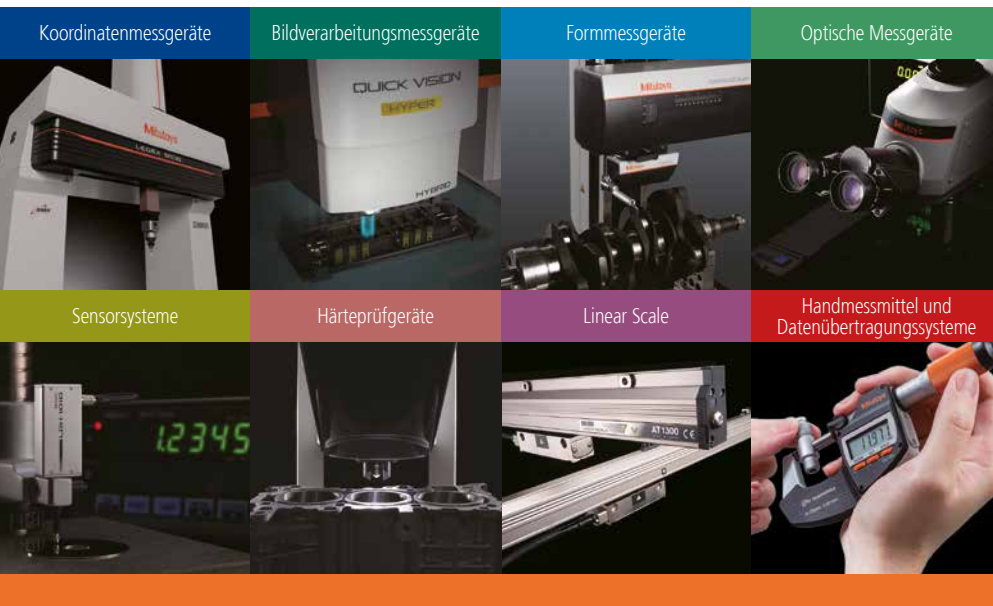

Aktion gültig vom 15. Juni bis zum 30. September 2026. Wir behalten uns das Recht auf technische Veränderungen und Entwicklungen vor. Die Preisangaben gelten nur für Geschäftskunden.
Alle Preise verstehen sich netto in CHF zzgl. MwSt. – weitere Informationen erhalten Sie auf www.mitutoyo.ch.
Lieferung und Preise der hier angebotenen Produkte sind möglich bzw. gültig, solange der Vorrat reicht. Technische Änderungen, Fehler und Druckfehler vorbehalten.

Ganz gleich, welche Messaufgabe Sie fordert: Mitutoyo unterstützt Sie vom Start bis zum Ergebnis.

Wissen, Erfahrung und interdisziplinäre Kompetenz: Mitutoyo ist einer der weltweit grössten Anbieter industrieller Längenmesstechnik und damit der Garant für die effektive Lösung Ihrer individuellen Messaufgaben mit enormer Produktvielfalt, innovativer Technologie und beispielhaftem Service.

Nutzen Sie die Leistungsvielfalt von Mitutoyo für Ihren messbaren Erfolg. Schöpfen Sie aus einem grossen Produkt- und Dienstleistungsfundus im Bereich der Längenmesstechnik. Vom Handmessmittel bis zur Sonderlösung. Vom Kalibrierservice bis zur Lohnmessung. Von der Projektplanung bis zum hervorragenden Service. Vom Start bis zum präzisen Ergebnis.

Hier finden Sie zusätzliche Produktbroschüren und unseren Gesamtkatalog.

www.mitutoyo.ch

Hinweis: Die Produktabbildungen sind unverbindlich. Die Produktbeschreibungen, insbesondere alle technischen Daten, sind nur nach ausdrücklicher Vereinbarung verbindlich.

MITUTOYO, ABSOLUTE, DIGIMATIC, OPTOEYE und U-WAVE sind entweder eingetragene Marken oder Marken der Mitutoyo Corp. in Japan und/oder anderen Ländern/Regionen; opti-fix ist eine eingetragene Marke der KOMEI Industrielle Messtechnik GmbH. Excel, Microsoft und Windows sind entweder eingetragene Marken oder Marken der Microsoft Corporation in den USA und/oder anderen Ländern. Thiokol ist ein eingetragenes Warenzeichen von TORAY FINE CHEMICALS Co., Ltd. TÜV ist eine eingetragene Marke der TÜV Rheinland AG (u. a.). YouTube ist eine eingetragene Marke der Google Inc. Andere hier aufgeführte Produkt-, Firmen- und Markennamen dienen nur zu Identifikationszwecken und sind eventuell Markenzeichen ihrer jeweiligen Inhaber.

Mitutoyo

Mitutoyo (Schweiz) AG

Hauptsitz
Steinackerstrasse 35
CH-8902 Urdorf
T +41 44 736 11 50

Filiale
Rue Galilée 4
CH-1400 Yverdon-les-Bains
T +41 24 425 94 22

info@mitutoyo.ch
www.mitutoyo.ch