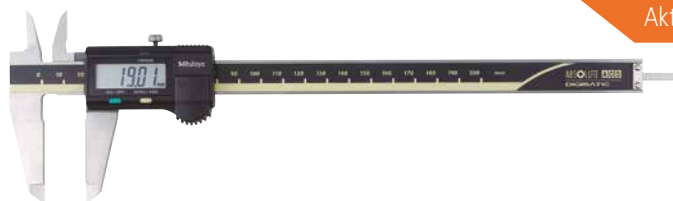

Listenpreis **CHF 177**  
Aktionspreis **CHF 139**

**Digitaler ABS-AOS-Messschieber**  
Art.-Nr. 500-162-30

**Messbereich:** 0–200 mm  
**Zifferschrittwert:** 0.01 mm  
**Datenausgang:** Ja  
**Besonderheit:** flacher Tiefenmessstab  
**USB-Leitung:**\* 06AFM380C

Listenpreis **CHF 249**  
Aktionspreis **CHF 199**

**Digitaler ABS-AOS-Messschieber**  
Art.-Nr. 500-181-30

**Messbereich:** 0–150 mm  
**Zifferschrittwert:** 0.01 mm  
**Datenausgang:** Nein  
**Besonderheit:** flacher Tiefenmessstab

Listenpreis **CHF 139**  
Aktionspreis **CHF 99**

**Digitaler ABS-AOS-Messschieber**  
Art.-Nr. 500-182-30

**Messbereich:** 0–200 mm  
**Zifferschrittwert:** 0.01 mm  
**Datenausgang:** Nein  
**Besonderheit:** flacher Tiefenmessstab

Listenpreis **CHF 222**  
Aktionspreis **CHF 179**

**Digitaler ABS-Messschieber (CoolantProof, IP67)**  
Art.-Nr. 500-706-20

**Messbereich:** 0–150 mm  
**Zifferschrittwert:** 0.01 mm  
**Datenausgang:** Nein  
**Besonderheit:** flacher Tiefenmessstab